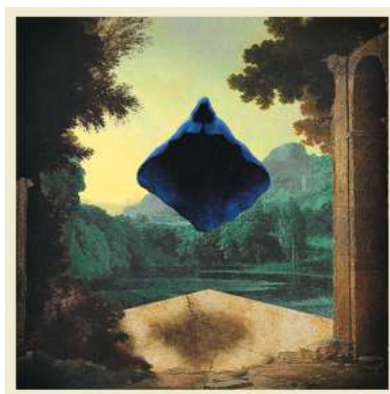

DESCRIPTION

FRANÇAIS

NÉ EN 2015 SUR LE HAUT PLATEAU DES FOURGS, BYSSHE – EN HOMMAGE AU POÈTE ANGLAIS PERCY BYSSHE SHELLEY – DISTILLE POÉSIE ET ROCK PSYCHÉDÉLIQUE DANS UN UNIVERS ÉTRANGE ET FOLKLORIQUE. LE GROUPE SORT SON PREMIER ALBUM CLOUDS EN JUIN 2018. UN SECOND DISQUE FOREVER IN THE EYE OF CHANGE SORT EN OCTOBRE 2020 AVEC LE LABEL M&O MUSIC. UN TROISIÈME OPUS TOUJOURS CHEZ M&O, ENREGISTRÉ DURANT L'HIVER 2023-2024 ET INTITULÉ LA SIBYLLE SUR LE SABLE, TROUVERA LE CHEMIN DE VOS PLATINES EN SEPTEMBRE 2024.

ENGLISH

FROM FOREST SHELTERED MOUNTAINS LOST IN EASTERN FRANCE, BYSSHE - NAMED AFTER THE ROMANTIC POET PERCY BYSSHE SHELLEY - IS A SOFT POETIC MURMUR THAT GROWS FROM CHILLS TO EXPLOSIONS OF PSYCHEDELIC VISIONS. THE BAND WAS CREATED IN 2015 AND THEIR FIRST ALBUM CLOUDS WAS ISSUED IN JUNE 2018, HELPED BY A SUCCESSFUL CROWDFUNDING CAMPAIGN AND A SUMMER TOUR IN FRANCE. THEIR SECOND ALBUM FOREVER IN THE EYE OF CHANGE FOLLOWED WITH THE LABEL M&O MUSIC. A NEW LP, LA SIBYLLE SUR LE SABLE WILL BE RELEASED IN SEPTEMBER 2024, STILL WITH M&O.

DISCOGRAPHIE

CLOUDS

2018