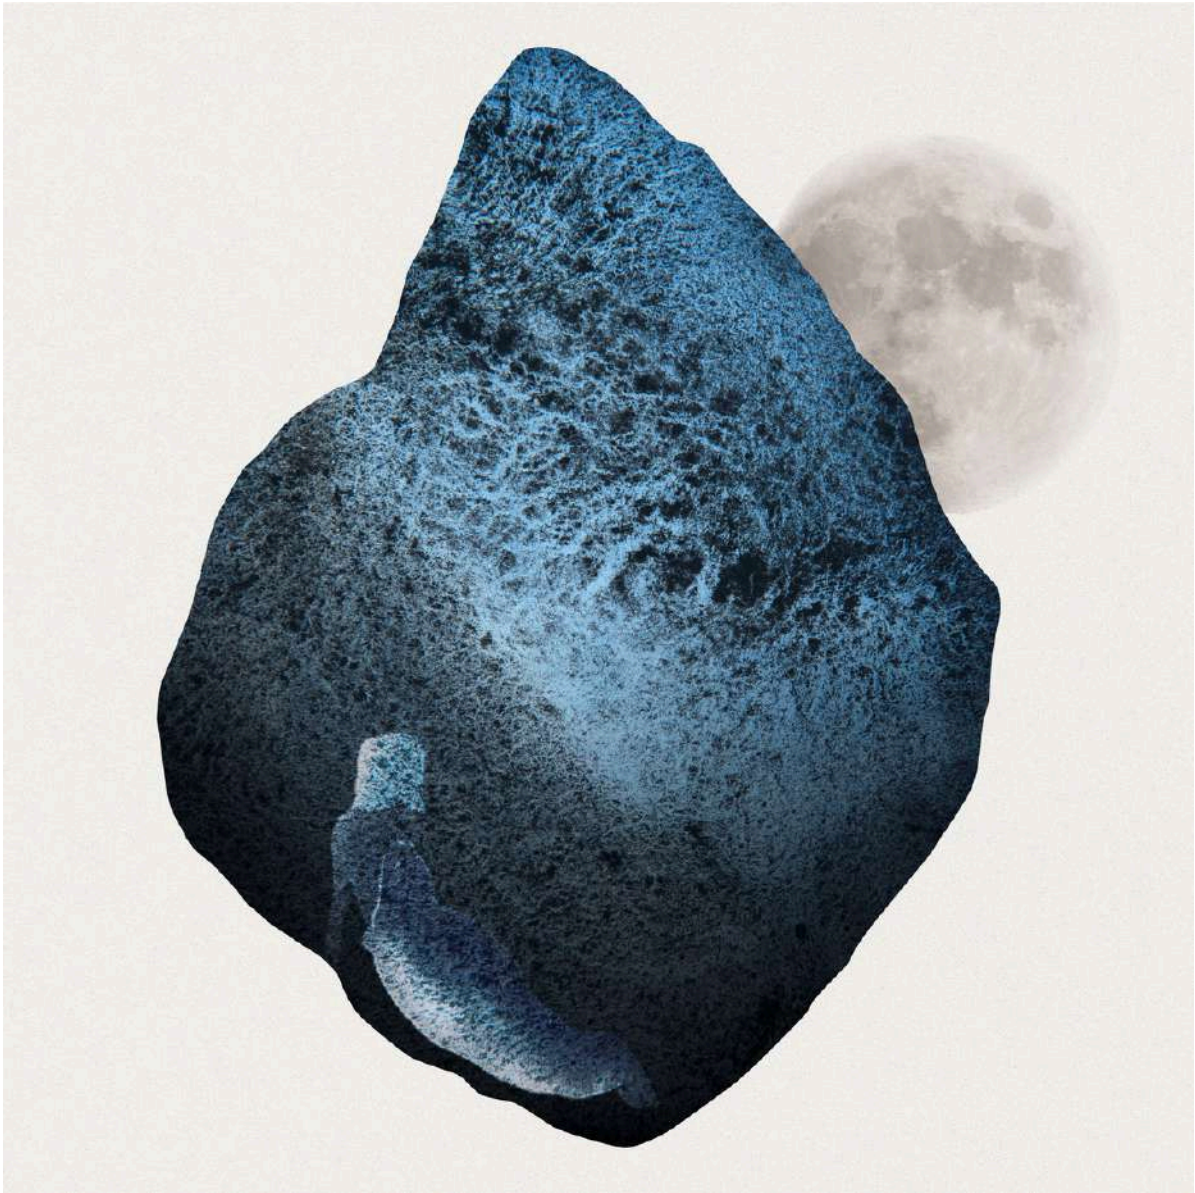

*BYSSHE -
LA SIBYLLE SUR LE SABLE*

Psychedelic Poetry Folk-Rock - Les Fourgs, FR

DESCRIPTION

FRANÇAIS

NÉ EN 2015 SUR LE HAUT PLATEAU DES FOURGS, BYSSHE – EN HOMMAGE AU POÈTE ANGLAIS PERCY BYSSHE SHELLEY – DISTILLE POÉSIE ET ROCK PSYCHÉDÉLIQUE DANS UN UNIVERS ÉTRANGE ET FOLKLORIQUE. LE GROUPE SORT SON PREMIER ALBUM CLOUDS EN JUIN 2018. UN SECOND DISQUE FOREVER IN THE EYE OF CHANGE SORT EN OCTOBRE 2020 AVEC LE LABEL M&O MUSIC. UN TROISIÈME OPUS TOUJOURS CHEZ M&O, ENREGISTRÉ DURANT L'HIVER 2023-2024 ET INTITULÉ LA SIBYLLE SUR LE SABLE, TROUVERA LE CHEMIN DE VOS PLATINES EN SEPTEMBRE 2024.

ENGLISH

FROM FOREST SHELTERED MOUNTAINS LOST IN EASTERN FRANCE, BYSSHE - NAMED AFTER THE ROMANTIC POET PERCY BYSSHE SHELLEY - IS A SOFT POETIC MURMUR THAT GROWS FROM CHILLS TO EXPLOSIONS OF PSYCHEDELIC VISIONS. THE BAND WAS CREATED IN 2015 AND THEIR FIRST ALBUM CLOUDS WAS ISSUED IN JUNE 2018, HELPED BY A SUCCESSFUL CROWDFUNDING CAMPAIGN AND A SUMMER TOUR IN FRANCE. THEIR SECOND ALBUM FOREVER IN THE EYE OF CHANGE FOLLOWED WITH THE LABEL M&O MUSIC. A NEW LP, LA SIBYLLE SUR LE SABLE WILL BE RELEASED IN SEPTEMBER 2024, STILL WITH M&O.